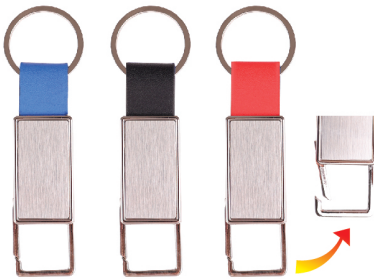

C 256

Keychain

Size : 8.5cm (H) x 2.4cm (L)
Material : PU + Zinc Alloy
Colour : Red / Blue / Black
Weight : 44g±/pc
Printing :

*with Box