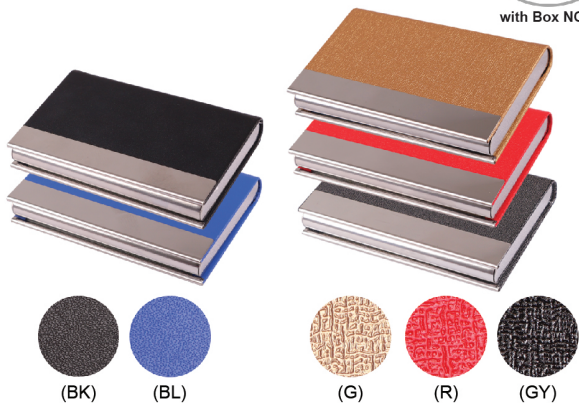

NCH 061-II

Name Card Holder

Size : 9.5cm (H) x 6cm (L) x 1.3cm (W)
Material : PU
Colour : Black / Red / Maroon / D.Blue / L.Blue / Brown
Weight : 71g±/pc
Printing :

NCH 344

Name Card Holder

Size : 0.7cm (H) x 9.3cm (L) x 5.6cm (W)
Material : Aluminium
Colour : Black
Weight : 25g±/pc
Printing :

NCH 060-II

Name Card Holder

Size : 9.6cm (H) x 6cm (L) x 1.4cm (W)
Material : PU
Colour : Blue / Black / Gold / Red / Grey
Weight : 93g±/pc
Printing :

NCH 031-II

Name Card Holder

Size : 9.5cm (H) x 6cm (L) x 1.2cm (W)
Material : PU
Colour : Red / Black / Blue / White / Black-1 / Brown
Weight : 67g±/pc
Printing :

NCH 342

Name Card Holder

Size : 0.7cm (H) x 9.3cm (L) x 6.3cm (W)
Material : Aluminium
Colour : Pink / Blue / Black / Gold

Weight : 19g±/pc
Printing :

ID 1120

PU ID Card Holder with Lanyard

Size : 11cm (H) x 7.1cm (L)
Material : PU
Colour : Blue / Black / Red
Weight : 33g±/pc
Printing :