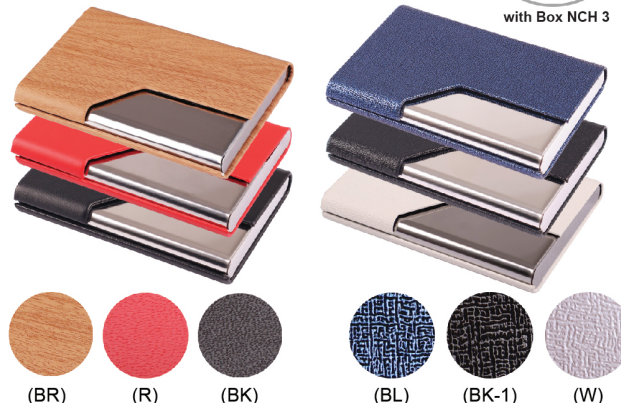

with Box NCH 3

NCH 031-II

Name Card Holder

Size : 9.5cm (H) x 6cm (L) x 1.2cm (W)
 Material : PU
 Colour : Red / Black / Blue / White / Black-1 / Brown
 Weight : 67g±/pc
 Printing :

with Box NCH 3

NCH 342

Name Card Holder

Size : 0.7cm (H) x 9.3cm (L) x 6.3cm (W)
 Material : Aluminium
 Colour : Pink / Blue / Black / Gold

Weight : 19g±/pc
 Printing :

ID 1120

PU ID Card Holder with Lanyard

Size : 11cm (H) x 7.1cm (L)
 Material : PU
 Colour : Blue / Black / Red
 Weight : 33g±/pc
 Printing :